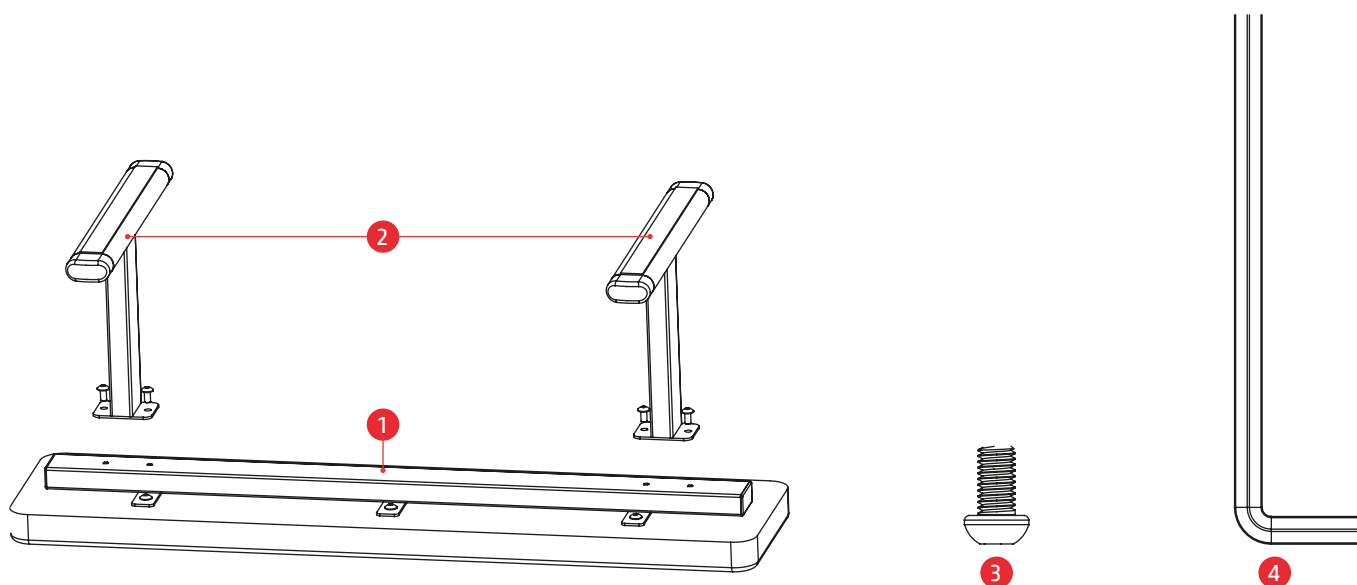

VISHAPE

SmartGym Lite Bench

Ławka do ćwiczeń

Specyfikacja zawartości opakowania

L.p.	Nazwa	Ilość
1	Siedzisko	1
2	Podstawa	2
3	Śruba M8 × 16	4
4	L5 Imbus	1

VISHAPE

SmartGym Lite Bench Ławka do ćwiczeń